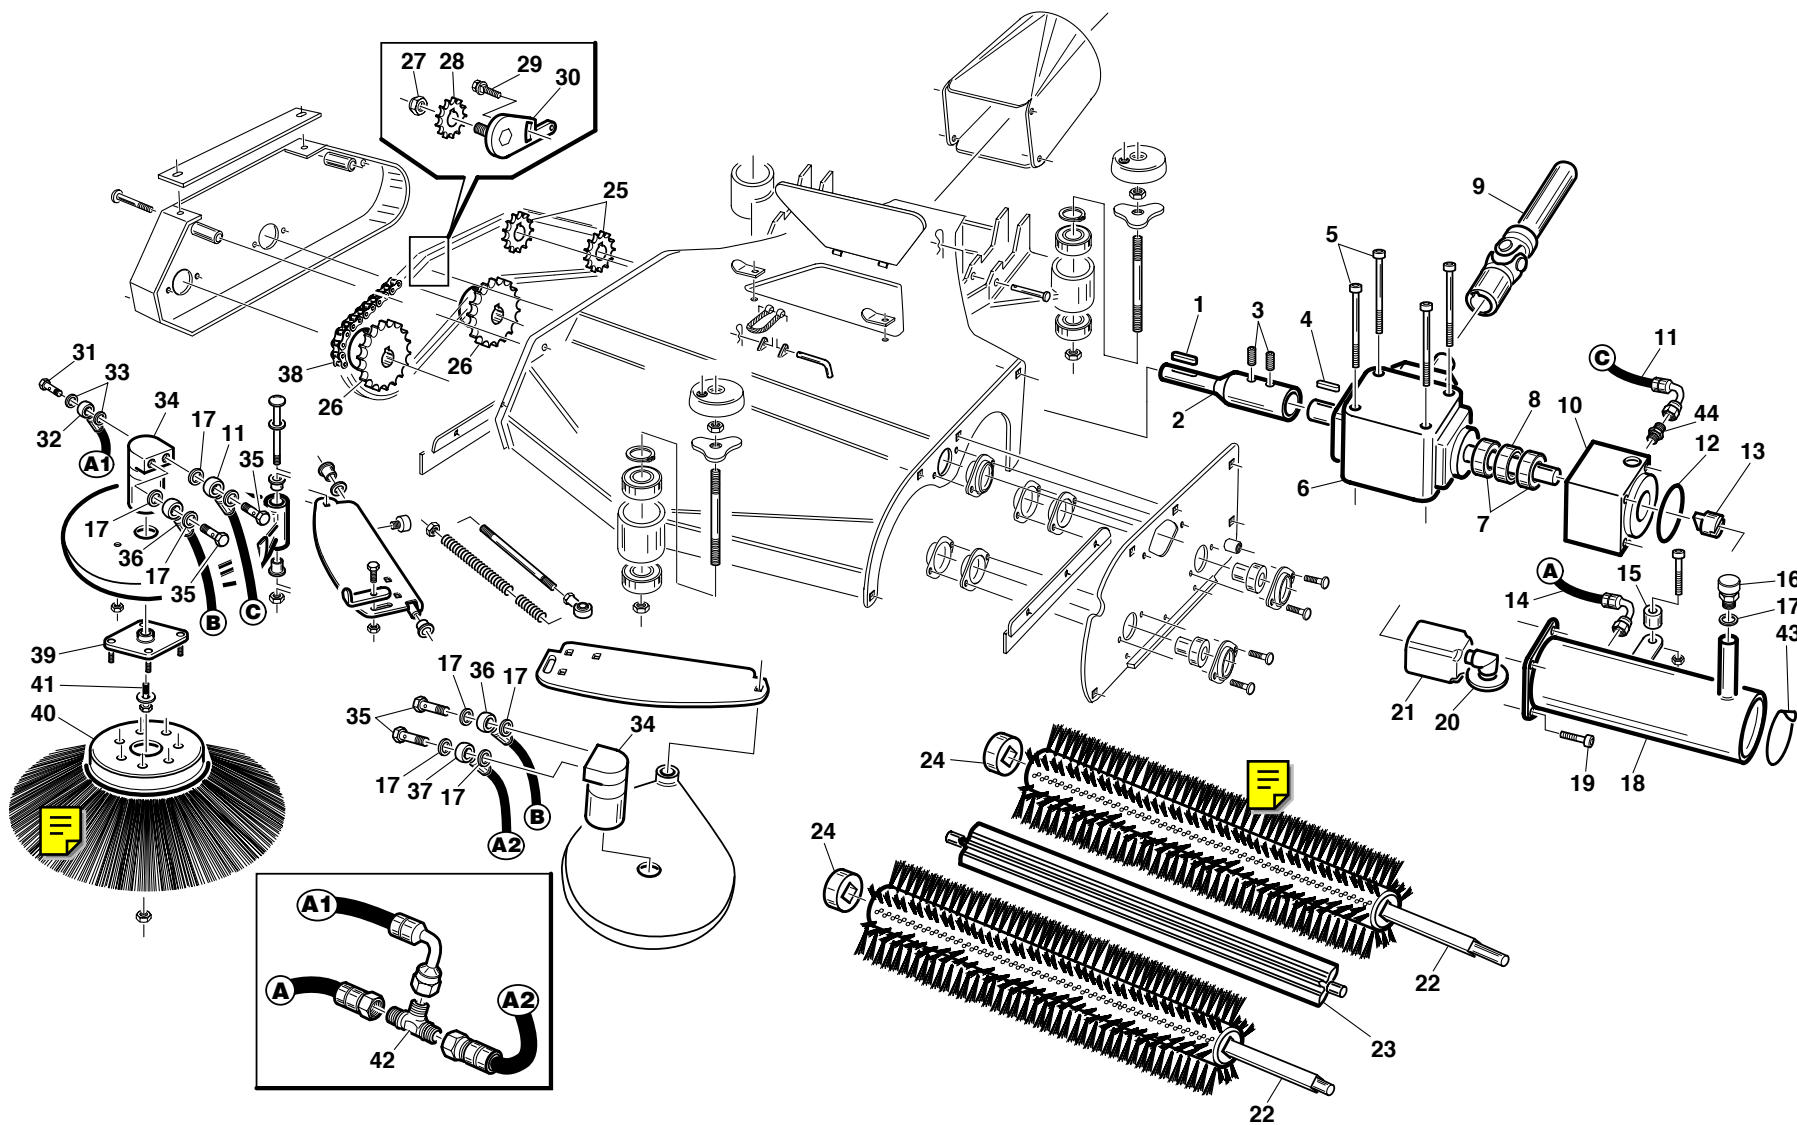

Pos.	CODICE / CODE
01	95163100010
02	95073000053
03	00111960001
04	00111900017
05	00111340001
06	00777305000
07	00777100035
08	95163100009
09	95599390000
10	95163100003
11	95163100008
12	00777230017
13	95163100007
14	95163100006
15	95163100004
16	95599000014
17	00777600003
18	95163100005
19	00111400002
20	95599000015
21	95599000013
22	95073000017
23	95073000016
24	95073000036
25	95073000034
26	95073000035
27	00111250003
28	95073370000
29	00111340004
30	95073360000
31	00777600026
32	95163100029
33	00777600045
34	95599000017
35	00777600042
36	95163100030
37	95163100014
38	00777400012
39	95163100012
40	00777660005
41	00111450009
42	95163100027
43	00555200147
44	95163100031