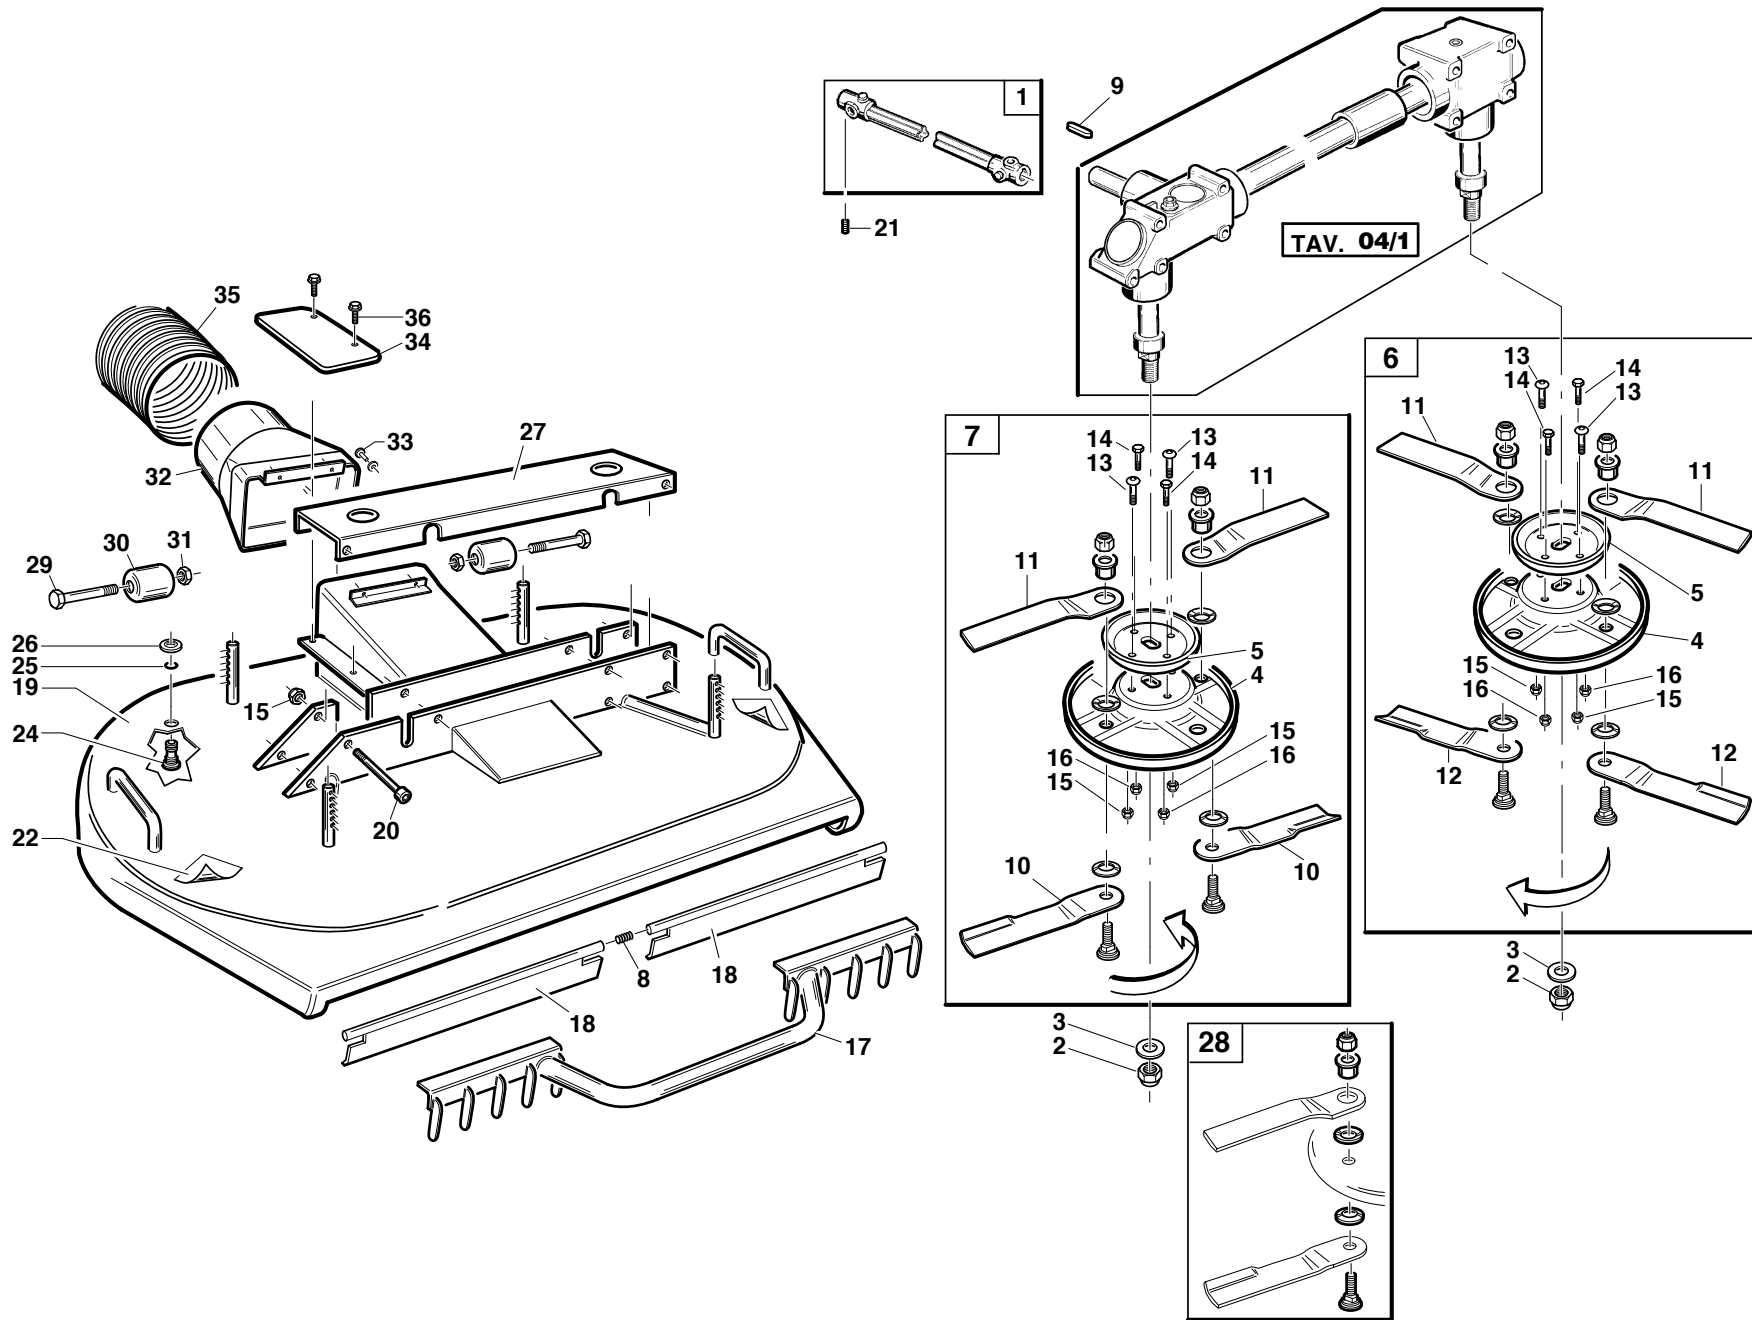

Pos.	CODICE / CODE
01	95599380000
02	00111250001
03	95023000001
04	95102130003
05	PC95006700001
06	95139101000
07	95139101100
08	95139100002
09	00111000174
10	95102130001
11	95139101001
12	95102140001
13	00111350020
14	00111000093
15	00111000080
16	00111000071
17	95139110000
18	95139101800
19	95139101600
20	00111400014
21	00111960002
22	00555000029
23	00111750005
24	95566000004
25	00777230005
26	00111170001
27	95102000004
28	95599130000
29	00111300063
30	00111970082
31	00111250002
32	95006000001
33	00111800004
34	PC95023000002
35	95006000002
36	00111450005