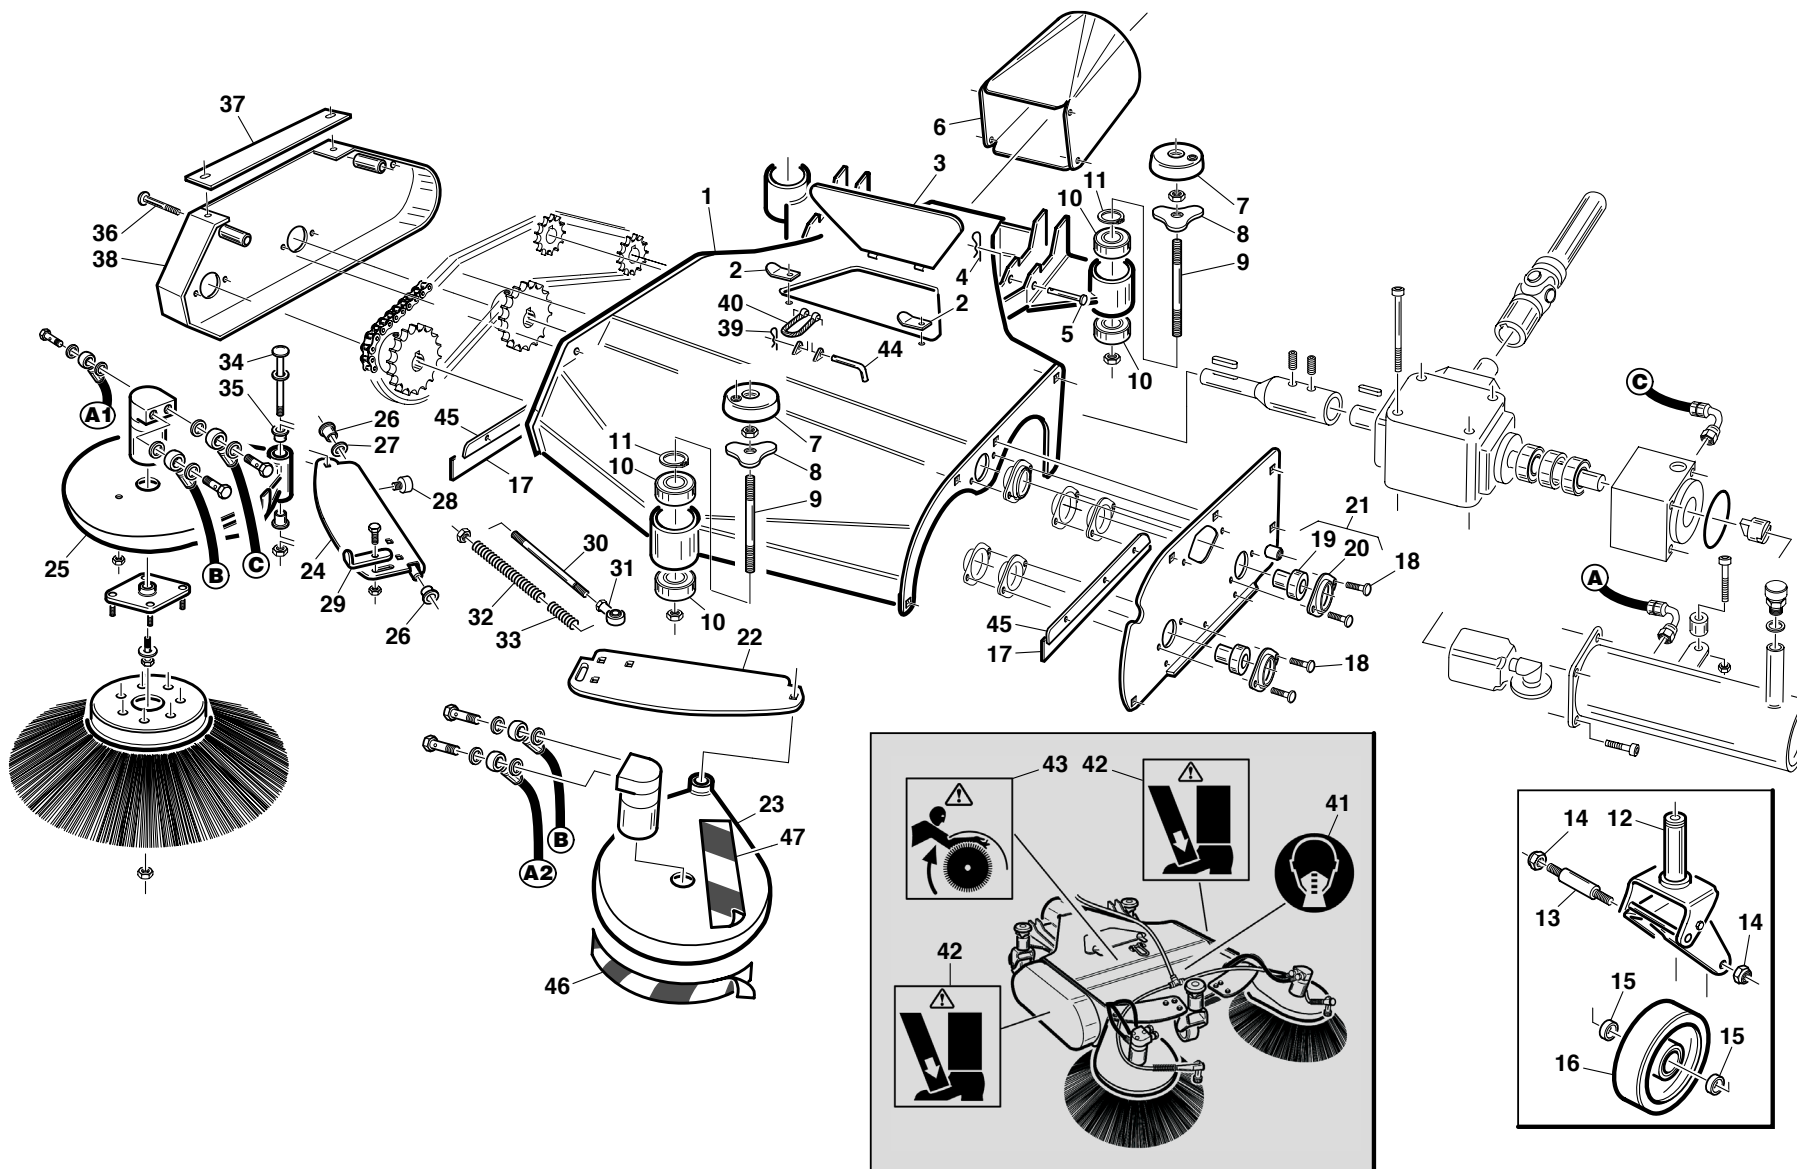

**Gianni
Ferrari**

**CATALOGO PARTI DI RICAMBIO
CATALOGUE PIECES DETACHEES
SPARE PARTS CATALOGUE
ERSATZTEILKATALOG**

INHOUD - PART LIST - TABLES DES MATRIERES - STUCK LISTE

| | | | |
|---|---|--------------------------------|--|
| HYDRAULISCHE VEEGER- 01 | HYDRAULISCHE VEEGER HYDRAULIC SWEEPER BROSSE HYDRAULIQUE HYDRAULISCHE BUERSTE | PG 126 SA - 04/4 | MAAIDEK 126 SA CUTTING DECK 126 SA PLATEAU DE COUPE 126 SA MÄHWERK 126 SA |
| HYDRAULISCHE VEEGER- 01/1 | HYDRAULISCHE VEEGER HYDRAULIC SWEEPER BROSSE HYDRAULIQUE HYDRAULISCHE BUERSTE | PG - 05 | BLAD ZUIGER GARDEN VACUUM CLEANER ASPIRATEUR-SOUFFLEUR GARTENSAUGEN |
| HYDRAULISCHE VEEGER- 01/1 *** 04318708 *** | HYDRAULISCHE VEEGER HYDRAULIC SWEEPER BROSSE HYDRAULIQUE HYDRAULISCHE BUERSTE | PG/SR - 06 | VERTIKUTEER MACHINE AERATOR AÉRATEUR LÜFTER |
| PG 112-126 - 02 | FRAME OP MAAIDEK 112-126 CARRIAGE 112-126 CHARIOT 112-126 WAGEN 112-126 | PG/SR - 06 *** 04318709 *** | VERTIKUTEER MACHINE AERATOR AÉRATEUR LÜFTER |
| PG 112 - 03 | MAAIDEK 112 CUTTING DECK 112 PLATEAU DE COUPE 112 MÄHWERK 112 | PG/SR - 06/1 | TANDWIELKAST VERTK.MACH. AERATOR GEAR BOX BOITE À ENGRENAGES AÉRATEUR LÜFTER-GETRIEBEKASTEN |
| PG 112 - 03 *** 04318709 *** | MAAIDEK 112 CUTTING DECK 112 PLATEAU DE COUPE 112 MÄHWERK 112 | VEEG FILTER - 07 | VEEG FILTER SWEEPER FILTER FILTRE BROSSE BÜRSTEFILTER |
| PG 112 - 03/1 | HAAKSE AANDR.KASTEN 112 GEAR BOX 112 BOITE A ENGRENAGES 112 GETRIEBEKASTEN 112 | BEVOCHTIGINGS KIT-08 | BEVOCHTIGINGS KIT NEBULIZING KIT KIT NÉBULISEUR ZERSTAEUBER-KIT |
| PG 112 MULCH KIT - 03/2 | MULCH KIT 112 MULCHING KIT 112 KIT MULCHING 112 MULCHKIT 112 | BEVOCHTIGINGS KIT-08/1 | BEVOCHTIGINGS KIT NEBULIZING KIT KIT NÉBULISEUR ZERSTAEUBER-KIT |
| PG 126 - 04 | MAAIDEK 126 CUTTING DECK 126 PLATEAU DE COUPE 126 MÄHWERK 126 | SNEEUW SCHUIF - 09 | SNEEUWSCHUIF BULLDOZER BLADE LAME BULLDOZER PLANIERSCHILD |
| PG 126 - 04 *** 04318709 *** | MAAIDEK 126 CUTTING DECK 126 PLATEAU DE COUPE 126 MÄHWERK 126 | KLEPELMAAIER - 10 | KLEPEL MAAIER CUTTER HACHOIR HÄCKSLER |
| PG 126 - 04/1 | HAAKSE AANDR.KASTEN 126 GEAR BOX 126 BOITE A ENGRENAGES 126 GETRIEBEKASTEN 126 | KLEPELMAAIER - 10/1 | KLEPEL MAAIER CUTTER HACHOIR HÄCKSLER |
| PG 126 MULCH KIT - 04/2 | MULCH KIT 126 MULCHING KIT 126 KIT MULCHING 126 MULCHKIT 126 | KLEPELMAAIER - 10/2 | KLEPEL MAAIER CUTTER HACHOIR HÄCKSLER |
| PG 126 SA - 04/3 | MAAIDEK 126 SA CUTTING DECK 126 SA PLATEAU DE COUPE 126 SA MÄHWERK 126 SA | | |