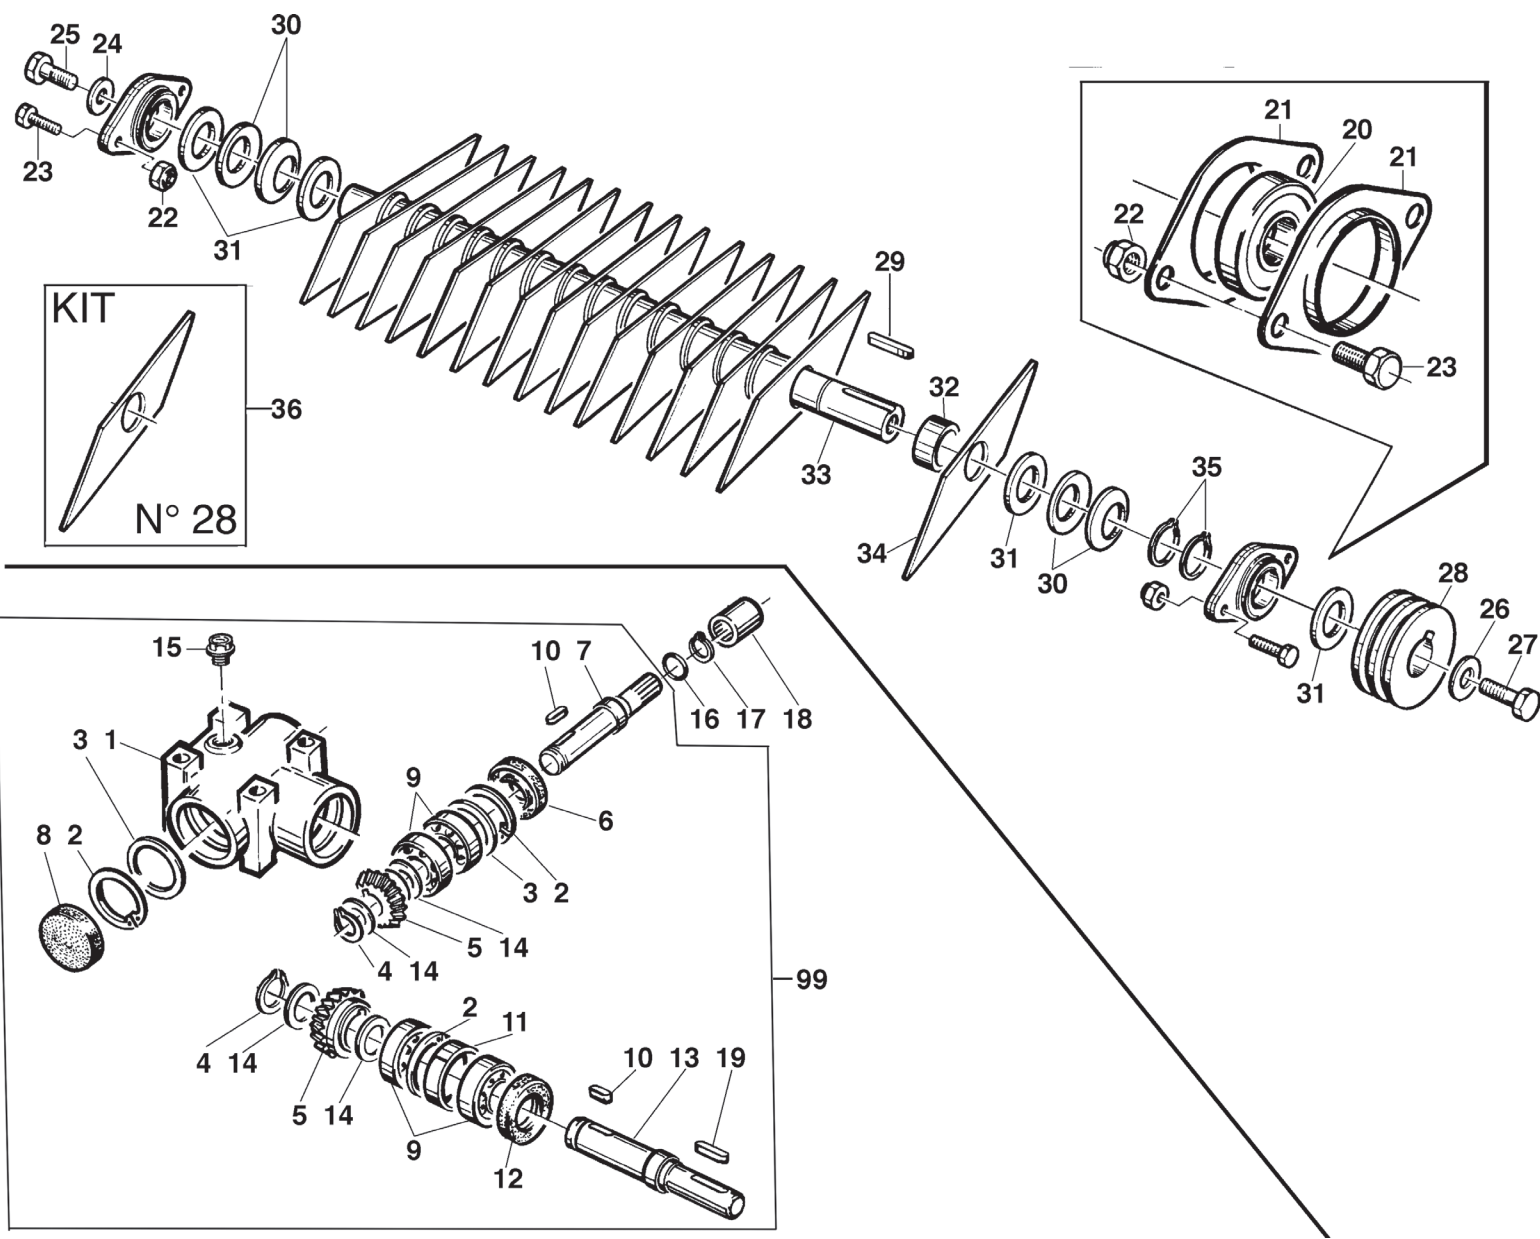

Pos.	CODICE / CODE
01	00777302007
02	00111650009
03	00111990006
03	00111990056
03	00111990057
03	00111990058
04	00111000057
05	00777302003
06	00777250007
07	00777302005
08	00777270002
09	00777100019
10	00111900003
11	00777302002
12	00777250006
13	00777302001
14	00111990007
14	00111990053
14	00111990054
14	00111990055
15	00777150002
16	00777230002
17	00111650010
18	00777302008
19	00111000174
20	00777100003
21	99092161001
22	00111000071
23	00111000093
24	00111000108
25	00111000122
26	00111000149
27	00111000121
28	99092000005
29	00111000123
30	00111000125
31	96025000003
32	96027500001
33	96025000001
34	99076210002
35	00111000124
36	95599490000
99	00777304100